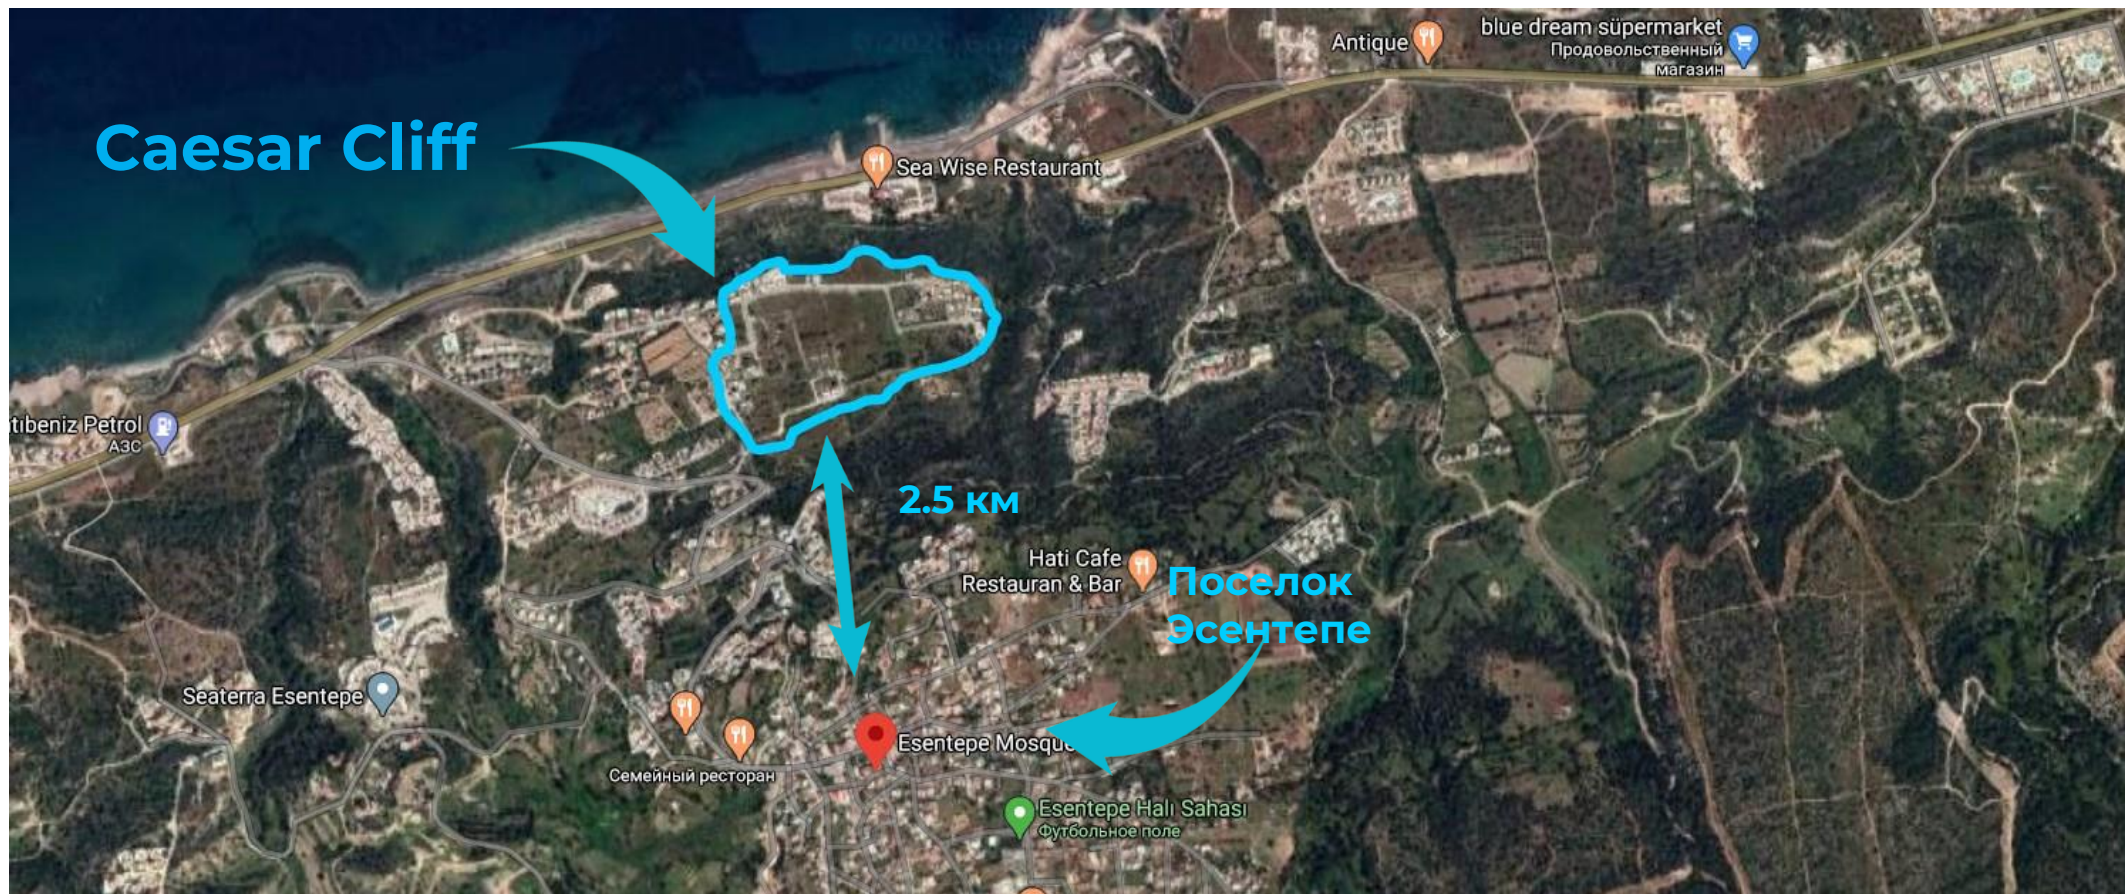

ПЛОЩАДЬ ПРОЕКТА