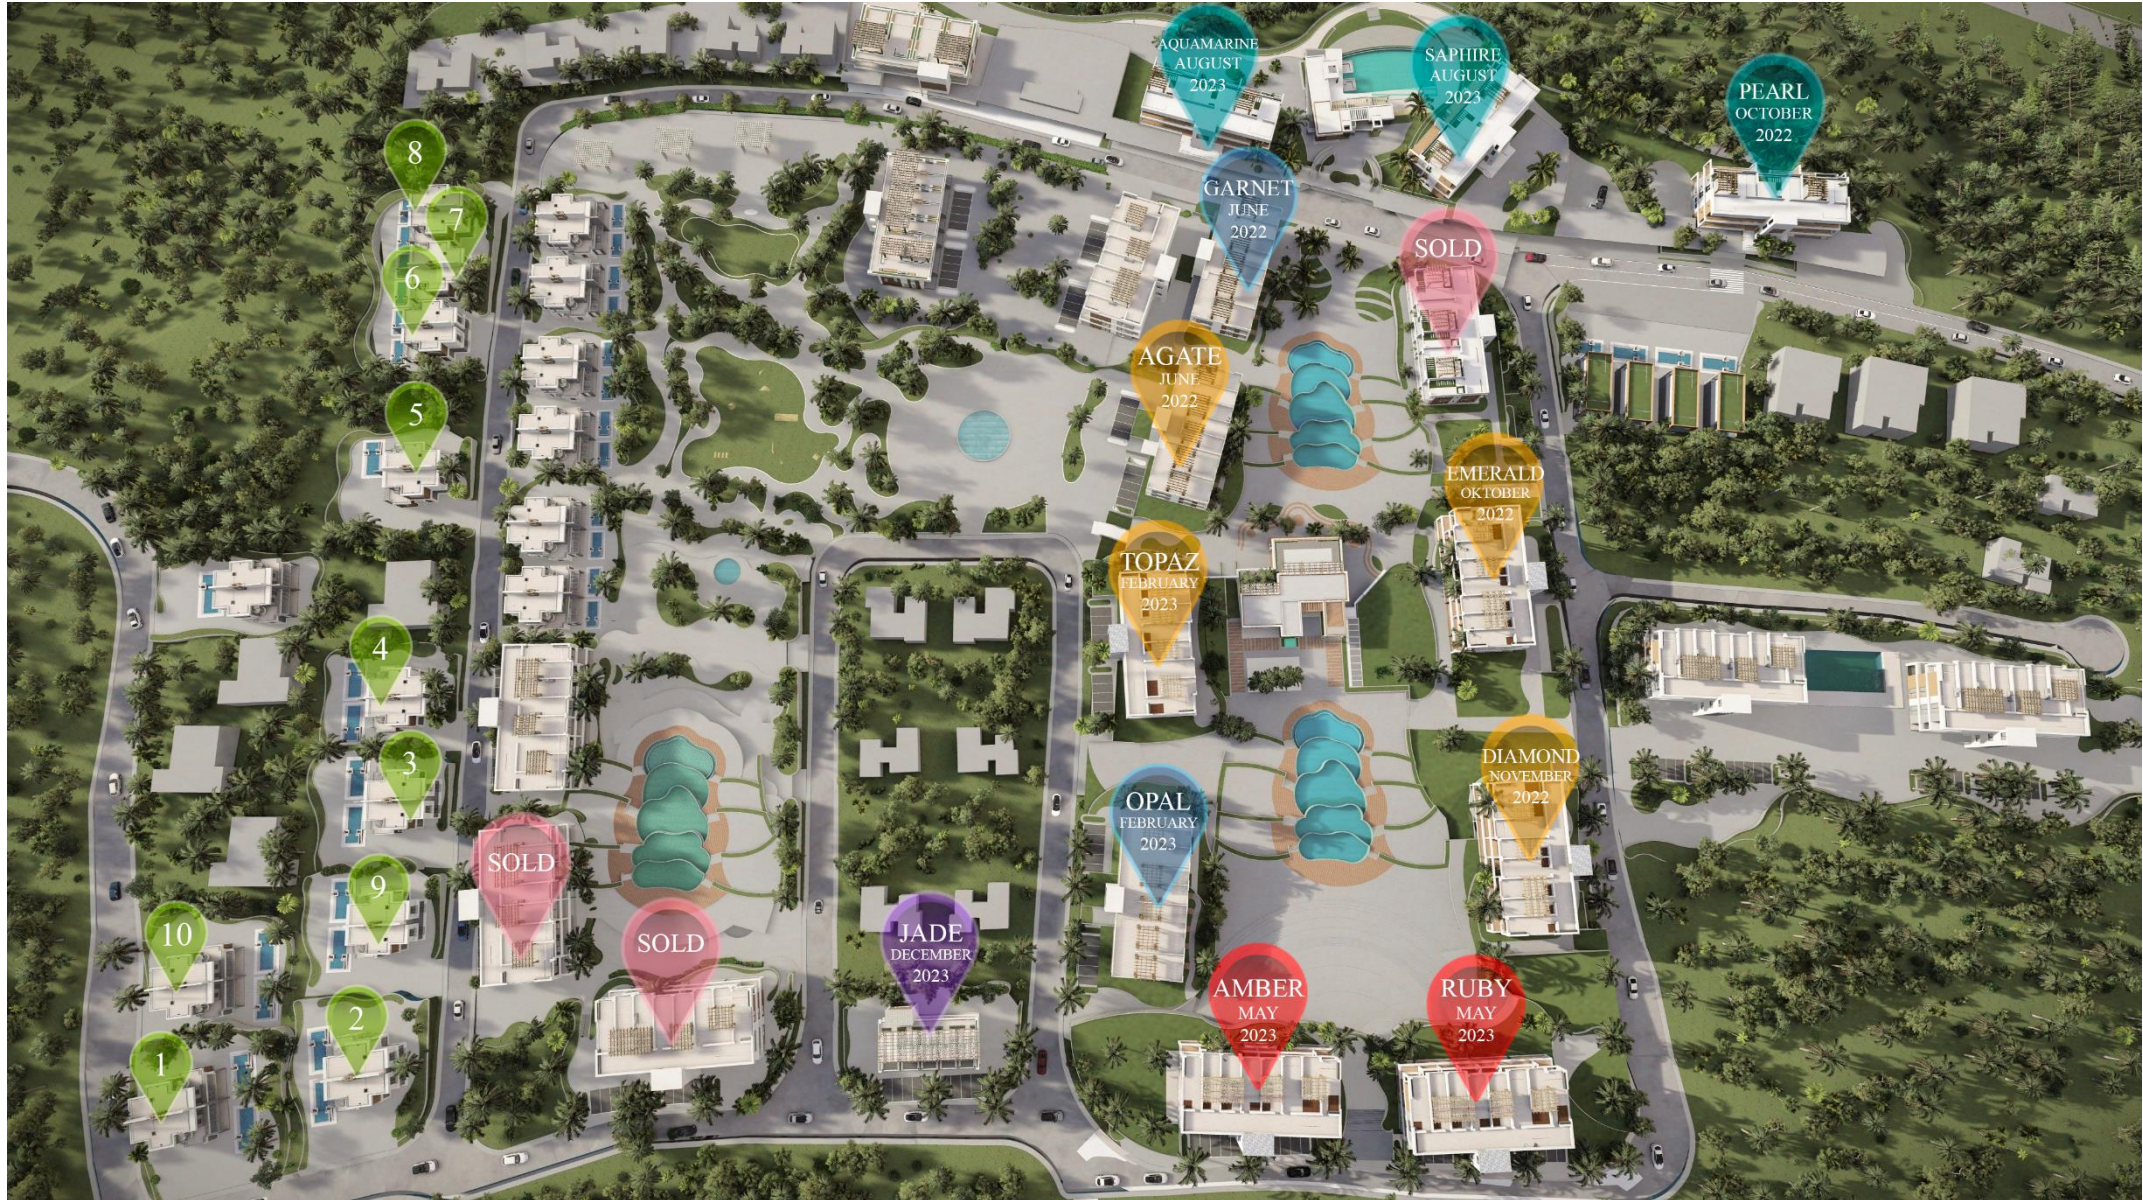

Расположенный всего в 100 метрах от хорошо оборудованного пляжа, в окружении захватывающих видов на Средиземное море и горы. Caesar Cliff – идеальное место для спокойной жизни или просто для отдыха.

CAESAR CLIFF

ПЛОЩАДЬ ПРОЕКТА

3D ОБЗОР

ПЛАН МУНИЦИПАЛИТЕТА

ПЕРВЫЙ ЭТАП СТРОИТЕЛЬСТВА

БЛОК TOPAZ

ПЛАН ПЕРВОГО ЭТАЖА

ПЛАН ВТОРОГО ЭТАЖА

ПЛАН ЭТАЖА ГАЛЕРЕИ