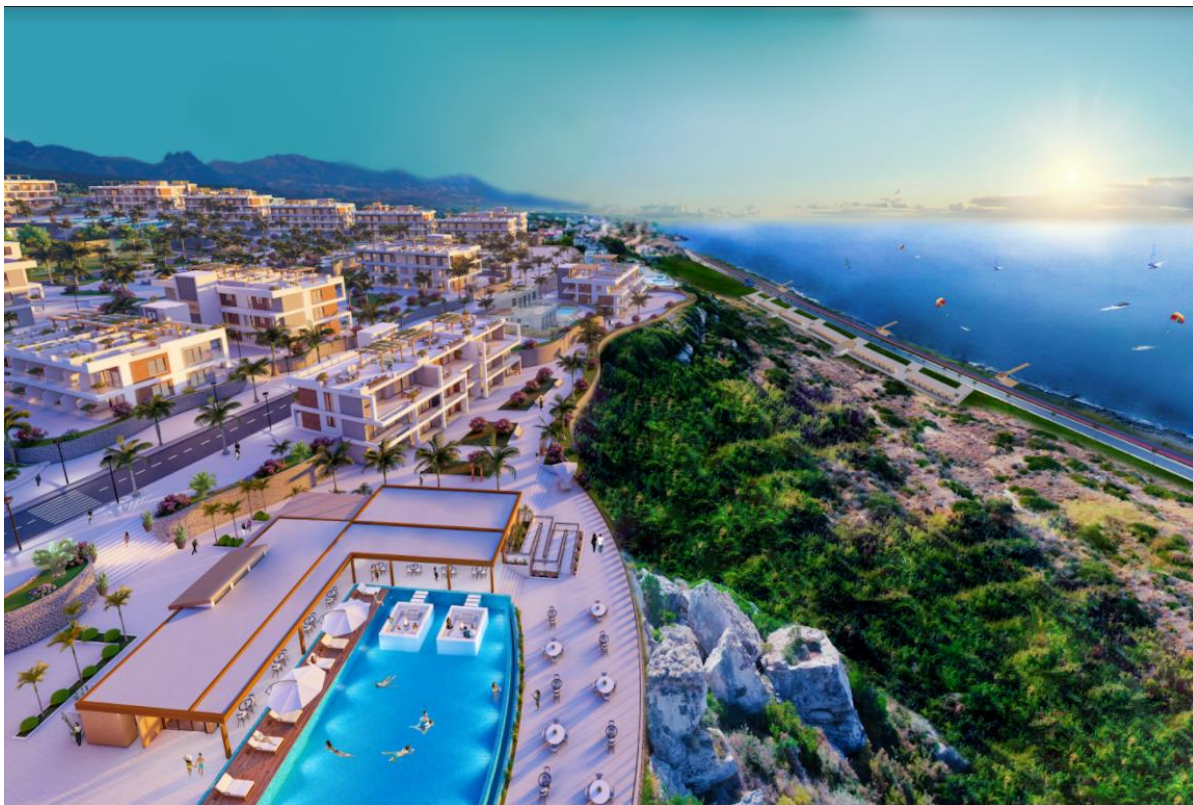

CAESAR CLIFF

CAESAR CLIFF

РАСПОЛОЖЕНИЕ И ДОСТУПНОСТЬ

Caesar Cliff расположен в поселке Эсентепе, Кирения. Климат типичный для средиземноморья, морской бриз, сосны; летний сезон очень мягкий, как и зима.

- ✓ 26 км езды от Кирении, от центра города
- ✓ 7 км езды до поля для гольфа, самого большого на Кипре
- ✓ 46 км езды до аэропорта Эрджан
- ✓ 32 км езды до гор Бешпармак
- ✓ 55 км езды до Фамагусты, древнего города
- ✓ 5 км езды до пляжа Тертл Бэй
- ✓ 56 км езды от Лefкоши, столицы
- ✓ 2.5 км езды от поселка Эсентепе

ОБЗОР

Эсентепе, Кирения, Северный Кипр
Общая площадь проекта: **85.000м²**

Caesar Cliff – это современный жилой комплекс, разработанный и спроектированный Afik Group и предлагающий апартаменты и смежные виллы.

Расположенный всего в 100 метрах от хорошо оборудованного пляжа, в окружении захватывающих видов на Средиземное море и горы. Caesar Cliff – идеальное место для спокойной жизни или просто для отдыха.

CAESAR CLIFF