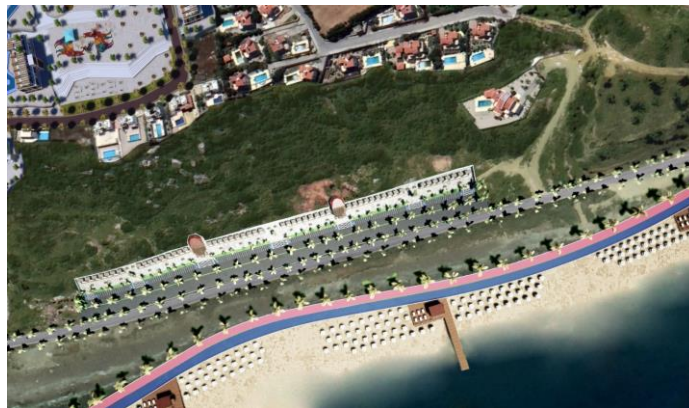

ПЛАН МУНИЦИПАЛИТЕТА