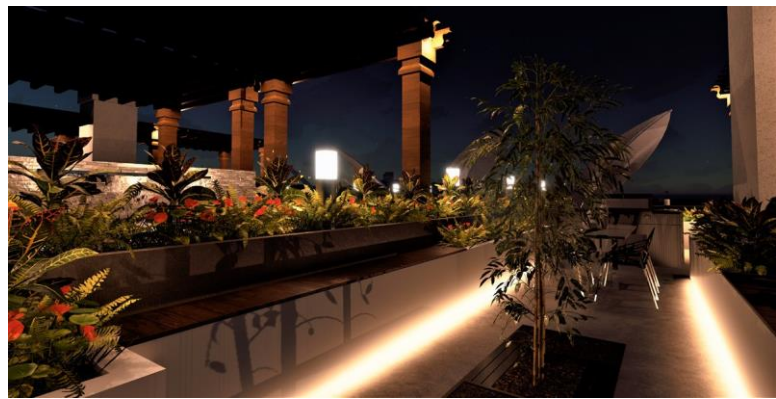

ИНТЕРЬЕР КРЫШИ