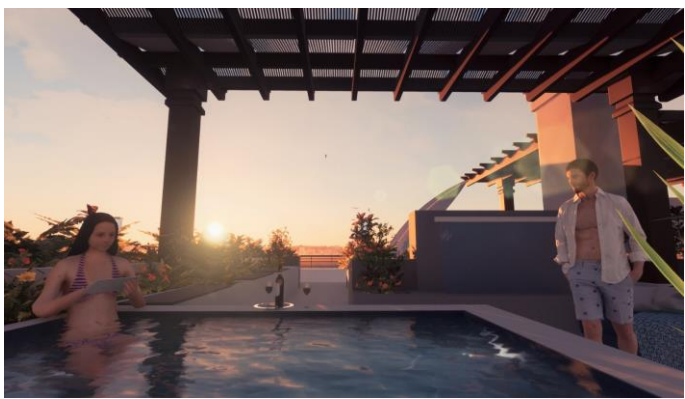

ИНТЕРЬЕР КРЫШИ