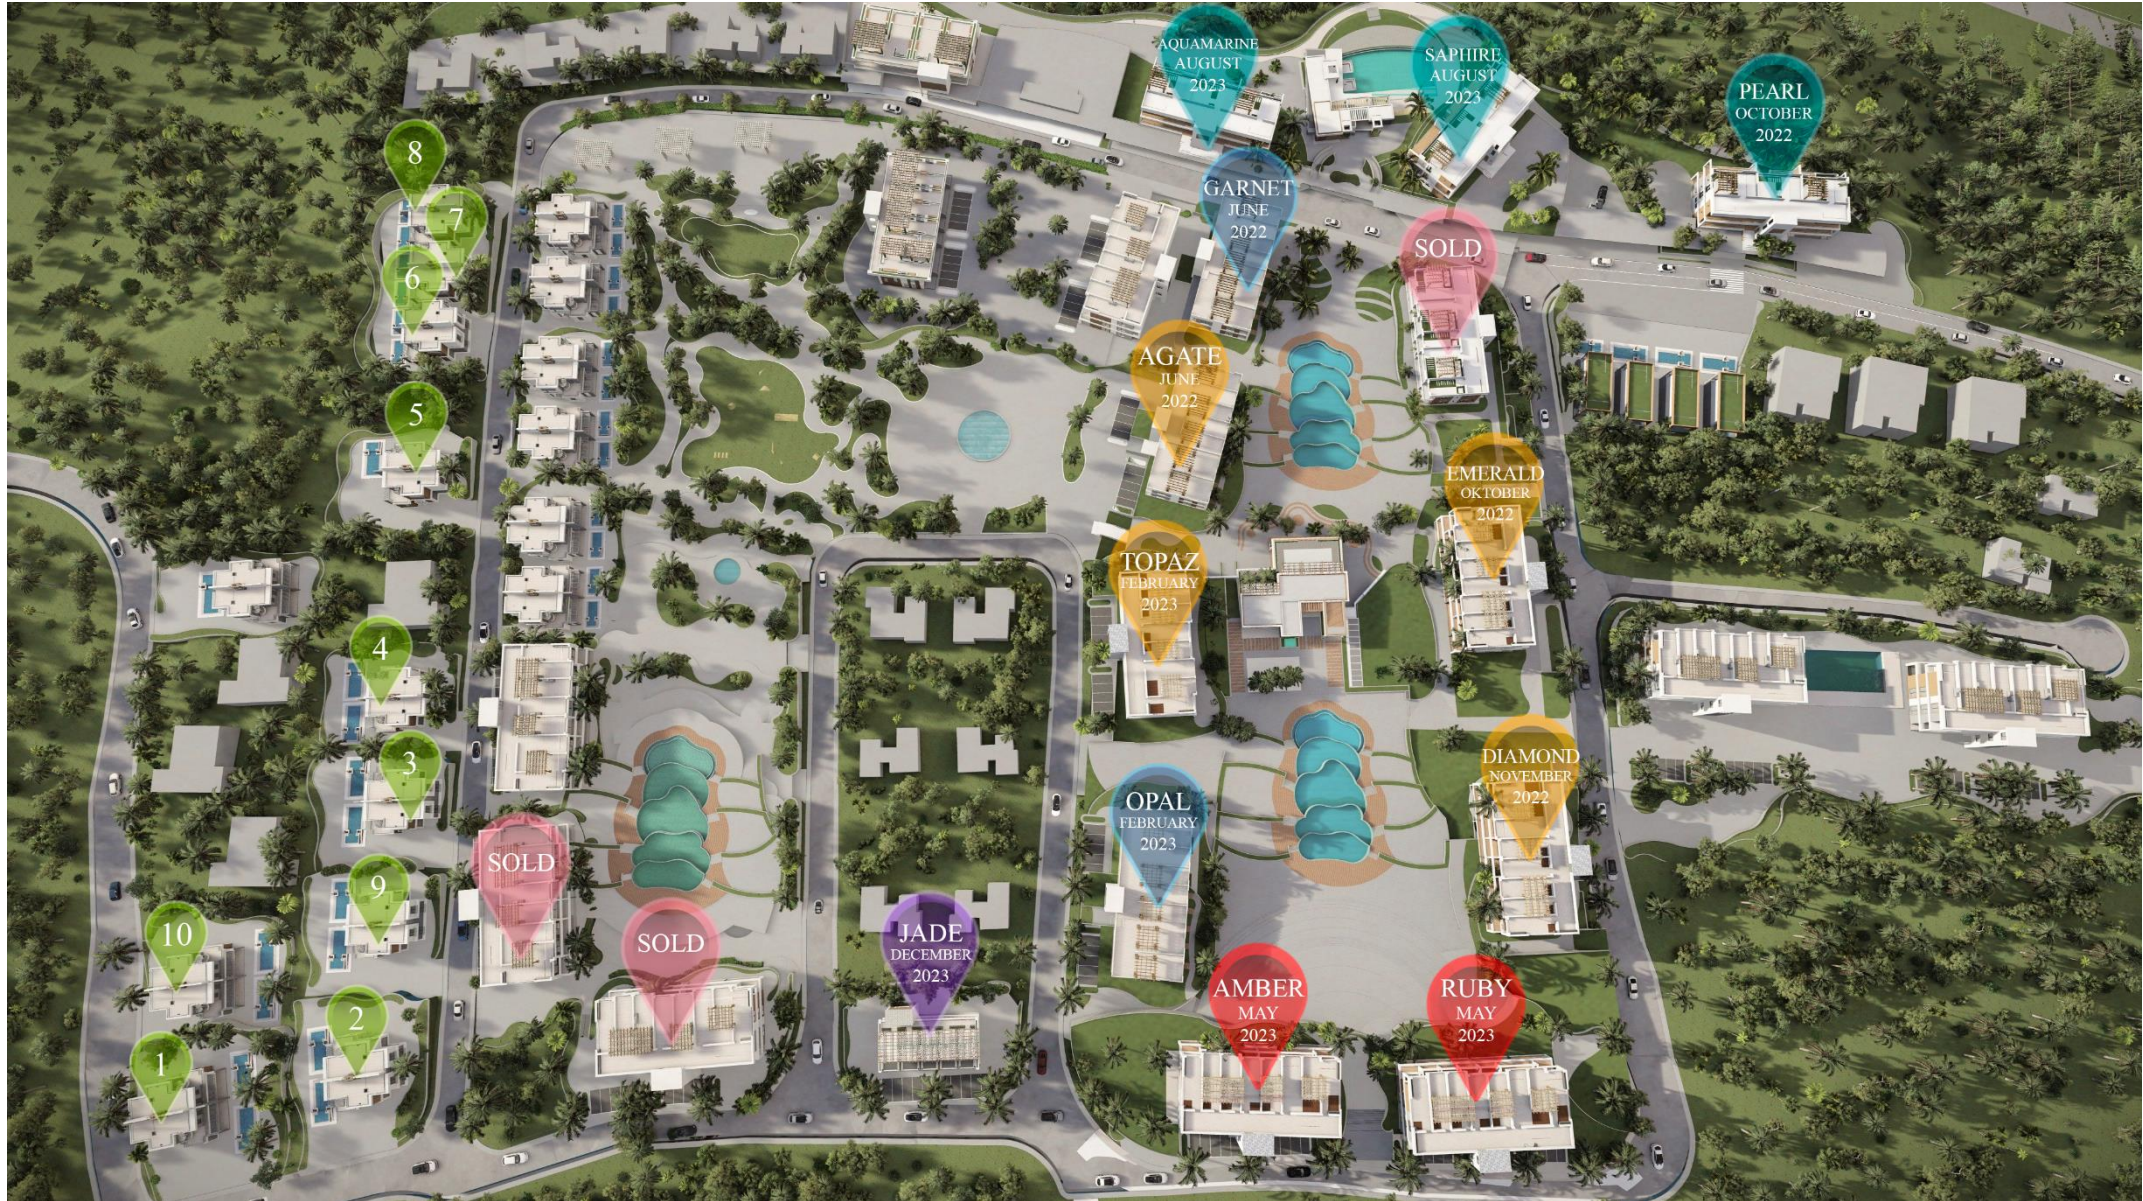

РАСПОЛОЖЕНИЕ СМЕЖНЫХ ВИЛЛ

СМЕЖНЫЕ ВИЛЛЫ (ТАУНХАУСЫ)

ПЛАН ПЕРВОГО ЭТАЖА

ПЛАН ВТОРОГО ЭТАЖА

СМЕЖНАЯ ВИЛЛА
3+1 (120+26.2м²)

СМЕЖНЫЕ ВИЛЛЫ (ТАУНХАУСЫ)

ПЛАНИРОВКА КРЫШИ

ИНТЕРЬЕР КРЫШИ