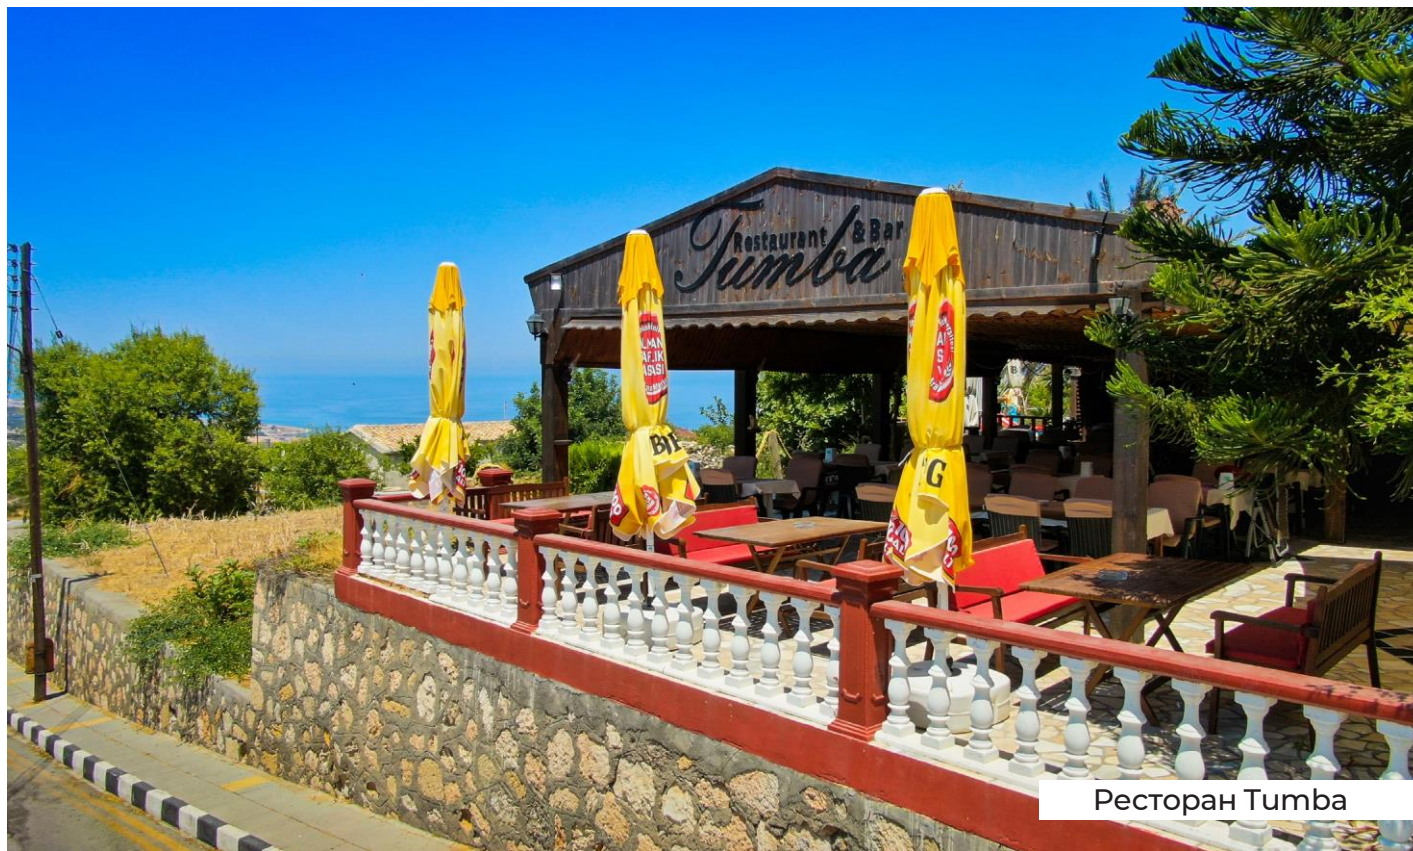

УДОБСТВА И ДОСТУПНОСТЬ В ЭСЕНТЕПЕ

Ресторан Tumba